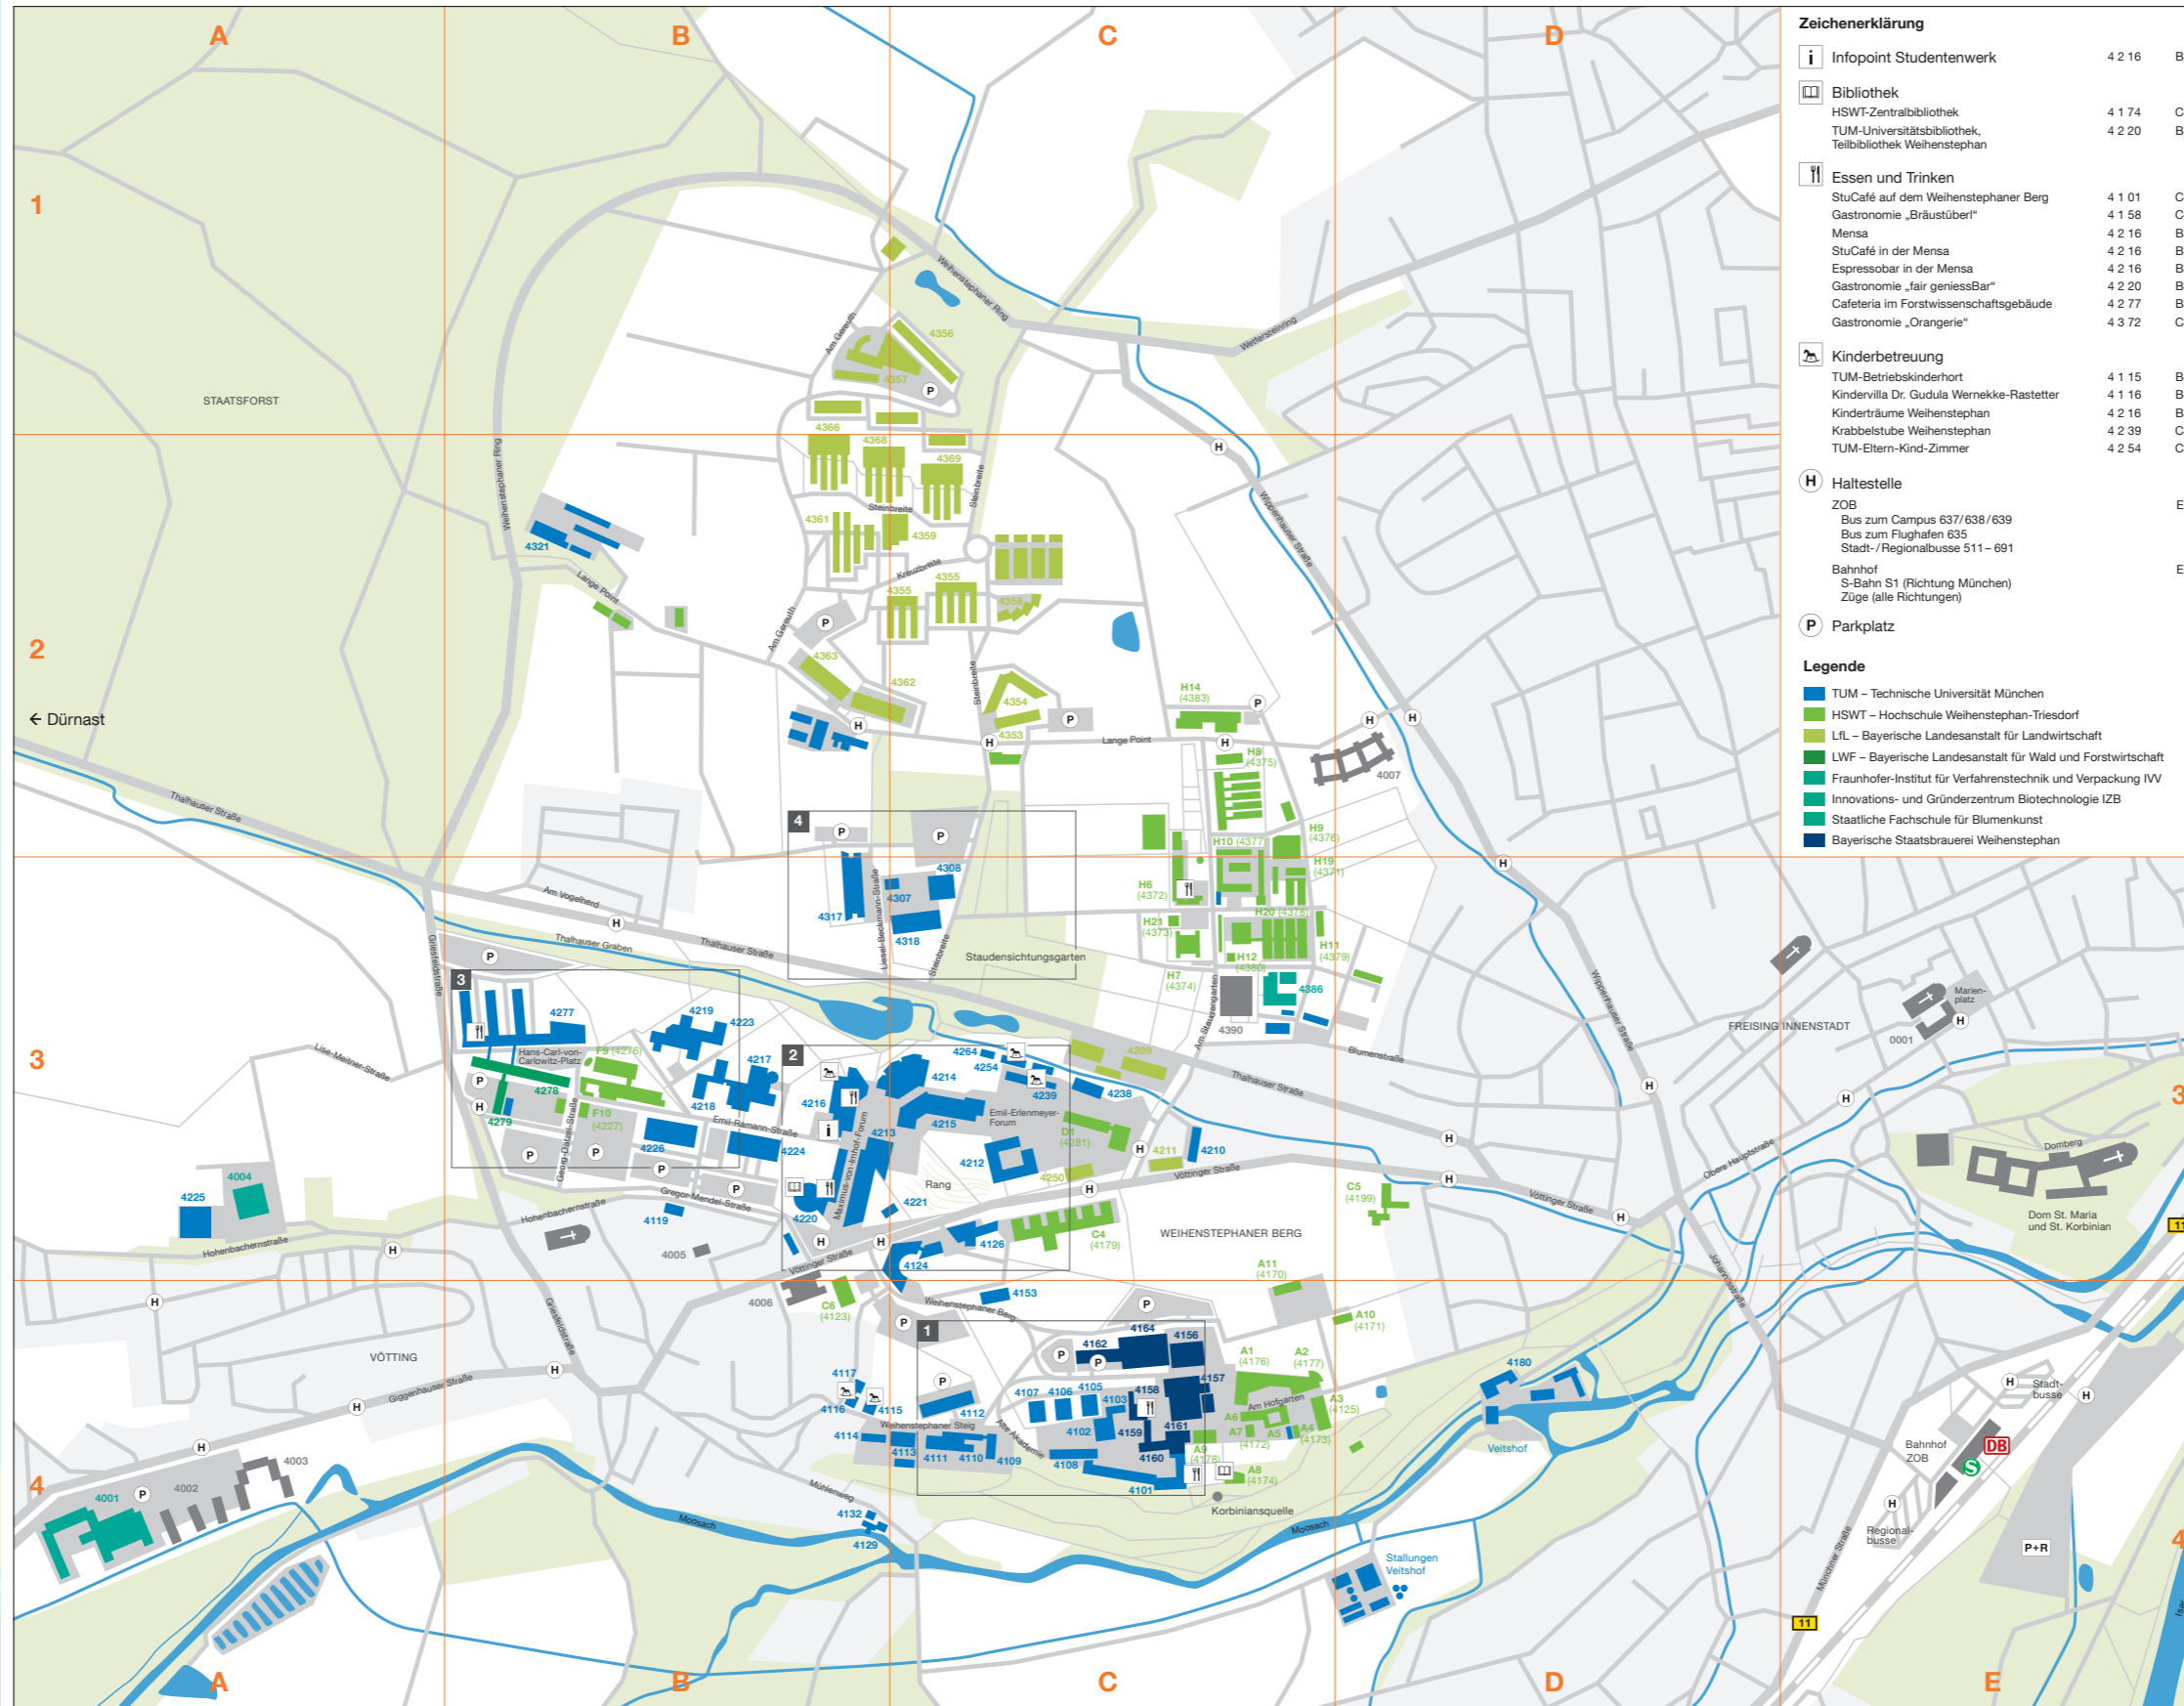

# Wissenschafts- und Forschungscampus Weihenstephan

## Übersichtsplan

**Zeichenerklärung**

	Infopoint Studentenwerk	4 2 16	B3
	Bibliothek	4 1 74	C4
	HSWT-Zentralbibliothek	4 2 20	B3
	TUM-Universitätsbibliothek, Teilbibliothek Weihenstephan		
	Essen und Trinken		
	StuCafé auf dem Weihenstephaner Berg	4 1 01	C4
	Gastronomie „Bräustüberl“	4 1 58	C4
	Mensa	4 2 16	B3
	StuCafé in der Mensa	4 2 16	B3
	Espresso-Bar in der Mensa	4 2 16	B3
	Gastronomie „fair geniessBar“	4 2 20	B3
	Cafeteria im Forstwissenschaftsgebäude	4 2 77	B3
	Gastronomie „Orangerie“	4 3 72	C3
	Kinderbetreuung		
	TUM-Betriebskinderhort	4 1 15	B4
	Kindervilla Dr. Gudula Wernecke-Rastetter	4 1 16	B4
	Kinderräume Weihenstephan	4 2 16	B3
	Krabbelstube Weihenstephan	4 2 39	C3
	TUM-Eltern-Kind-Zimmer	4 2 54	C3
	Haltestelle		
	ZOB		E4
	Bus zum Campus 637/638/639		E4
	Bus zum Flughafen 635		E4
	Stadt-/Regionalbusse 511 – 691		E4
	Bahnhof		E4
	S-Bahn S1 (Richtung München)		E4
	Züge (alle Richtungen)		E4
	Parkplatz		

**Legende**

- TUM – Technische Universität München
- HSWT – Hochschule Weihenstephan-Triesdorf
- LFL – Bayerische Landesanstalt für Landwirtschaft
- LWF – Bayerische Landesanstalt für Wald und Forstwirtschaft
- Fraunhofer-Institut für Verfahrenstechnik und Verpackung IVV
- Innovations- und Gründerzentrum Biotechnologie IZB
- Staatliche Fachschule für Blumenkunst
- Bayerische Staatsbrauerei Weihenstephan

Lageplan Dürnast

Technische Universität München **TUM**

HOCHSCHULE **WEIHENSTEPHAN-TRIESDORF**  
UNIVERSITY OF APPLIED SCIENCES

Bayerische Landesanstalt für Landwirtschaft **LfL**

**LWF** Bayerische Landesanstalt für Wald und Forstwirtschaft