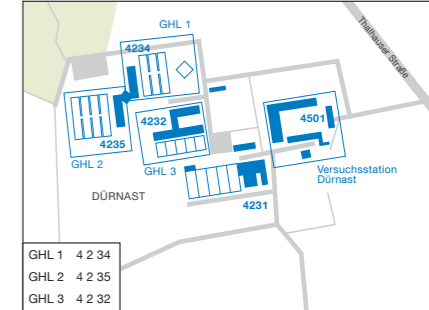

## Übersichtsplan

**Zeichenerklärung**

	Infopoint Studentenwerk	4 2 16	B3
	Bibliothek	4 1 74	C4
	HSWT-Zentralbibliothek	4 2 20	B3
	TUM-Universitätsbibliothek, Teilbibliothek Weihenstephan		
	Essen und Trinken		
	StuCafé auf dem Weihenstephaner Berg	4 1 01	C4
	Gastronomie „Bräustüberl“	4 1 58	C4
	Mensa	4 2 16	B3
	StuCafé in der Mensa	4 2 16	B3
	Espresso-Bar in der Mensa	4 2 16	B3
	Gastronomie „fair geniessBar“	4 2 20	B3
	Cafeteria im Forstwissenschaftsgebäude	4 2 77	B3
	Gastronomie „Orangerie“	4 3 72	C3
	Kinderbetreuung		
	TUM-Betriebskinderhort	4 1 15	B4
	Kindervilla Dr. Gudula Wernecke-Rastetter	4 1 16	B4
	Kinderräume Weihenstephan	4 2 16	B3
	Krabbelstube Weihenstephan	4 2 39	C3
	TUM-Eltern-Kind-Zimmer	4 2 54	C3
	Haltestelle		
	ZOB		E4
	Bus zum Campus 637/638/639		E4
	Bus zum Flughafen 635		E4
	Stadt-/Regionalbusse 511 – 691		E4
	Bahnhof		E4
	S-Bahn S1 (Richtung München)		E4
	Züge (alle Richtungen)		E4
	Parkplatz		

**Legende**

- TUM – Technische Universität München
- HSWT – Hochschule Weihenstephan-Triesdorf
- LFL – Bayerische Landesanstalt für Landwirtschaft
- LWF – Bayerische Landesanstalt für Wald und Forstwirtschaft
- Fraunhofer-Institut für Verfahrenstechnik und Verpackung IVV
- Innovations- und Gründerzentrum Biotechnologie IZB
- Staatliche Fachschule für Blumenkunst
- Bayerische Staatsbrauerei Weihenstephan

Lageplan Dürnast

Technische Universität München **TUM**

HOCHSCHULE **WEIHENSTEPHAN-TRIESDORF**  
UNIVERSITY OF APPLIED SCIENCES

Bayerische Landesanstalt für Landwirtschaft **LfL**

**LWF** Bayerische Landesanstalt für Wald und Forstwirtschaft