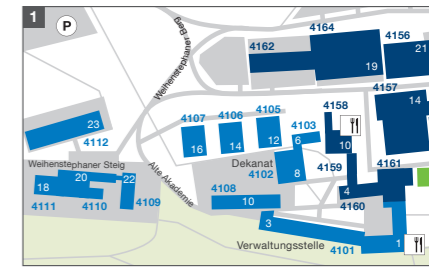

## Übersichtsplan

**Zeichenerklärung**

	Infopoint Studentenwerk	4 2 16	B3
	Bibliothek	4 1 74	C4
	HSWT-Zentralbibliothek	4 2 20	B3
	TUM-Universitätsbibliothek, Teilbibliothek Weihenstephan		
	Essen und Trinken		
	StuCafé auf dem Weihenstephaner Berg	4 1 01	C4
	Gastronomie „Bräustüberl“	4 1 58	C4
	Mensa	4 2 16	B3
	StuCafé in der Mensa	4 2 16	B3
	Espresso-Bar in der Mensa	4 2 16	B3
	Gastronomie „fair geniessBar“	4 2 20	B3
	Cafeteria im Forstwissenschaftsgebäude	4 2 77	B3
	Gastronomie „Orangerie“	4 3 72	C3
	Kinderbetreuung		
	TUM-Betriebskinderhort	4 1 15	B4
	Kindervilla Dr. Gudula Wernecke-Rastetter	4 1 16	B4
	Kinderräume Weihenstephan	4 2 16	B3
	Krabbelstube Weihenstephan	4 2 39	C3
	TUM-Eltern-Kind-Zimmer	4 2 54	C3
	Haltestelle		
	ZOB		E4
	Bus zum Campus 637/638/639		E4
	Bus zum Flughafen 635		E4
	Stadt-/Regionalbusse 511 – 691		E4
	Bahnhof		E4
	S-Bahn S1 (Richtung München)		E4
	Züge (alle Richtungen)		E4
	Parkplatz		

**Legende**

- TUM – Technische Universität München
- HSWT – Hochschule Weihenstephan-Triesdorf
- LFL – Bayerische Landesanstalt für Landwirtschaft
- LWF – Bayerische Landesanstalt für Wald und Forstwirtschaft
- Fraunhofer-Institut für Verfahrenstechnik und Verpackung IVV
- Innovations- und Gründerzentrum Biotechnologie IZB
- Staatliche Fachschule für Blumenkunst
- Bayerische Staatsbrauerei Weihenstephan

Lageplan Dürnast

Technische Universität München **TUM**

HOCHSCHULE **WEIHENSTEPHAN-TRIESDORF**  
UNIVERSITY OF APPLIED SCIENCES

Bayerische Landesanstalt für Landwirtschaft **LfL**

**LWF** Bayerische Landesanstalt für Wald und Forstwirtschaft