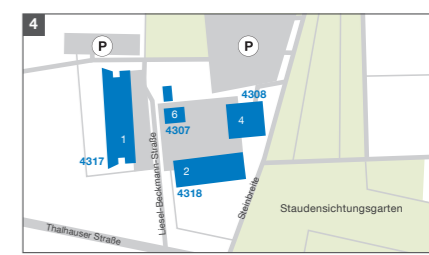

## Übersichtsplan

**Zeichenerklärung**

	Infopoint Studentenwerk	4 2 16	B3
	Bibliothek	4 1 74	C4
	HSWT-Zentralbibliothek	4 2 20	B3
	TUM-Universitätsbibliothek, Teilbibliothek Weihenstephan		
	Essen und Trinken		
	StuCafé auf dem Weihenstephaner Berg	4 1 01	C4
	Gastronomie „Bräustüberl“	4 1 58	C4
	Mensa	4 2 16	B3
	StuCafé in der Mensa	4 2 16	B3
	Espresso-Bar in der Mensa	4 2 16	B3
	Gastronomie „fair geniessBar“	4 2 20	B3
	Cafeteria im Forstwissenschaftsgebäude	4 2 77	B3
	Gastronomie „Orangerie“	4 3 72	C3
	Kinderbetreuung		
	TUM-Betriebskinderhort	4 1 15	B4
	Kindervilla Dr. Gudula Wernecke-Rastetter	4 1 16	B4
	Kinderräume Weihenstephan	4 2 16	B3
	Krabbelstube Weihenstephan	4 2 39	C3
	TUM-Eltern-Kind-Zimmer	4 2 54	C3
	Haltestelle		
	ZOB		E4
	Bus zum Campus 637/638/639		E4
	Bus zum Flughafen 635		E4
	Stadt-/Regionalbusse 511 – 691		E4
	Bahnhof		E4
	S-Bahn S1 (Richtung München)		E4
	Züge (alle Richtungen)		E4
	Parkplatz		

**Legende**

- TUM – Technische Universität München
- HSWT – Hochschule Weihenstephan-Triesdorf
- LFL – Bayerische Landesanstalt für Landwirtschaft
- LWF – Bayerische Landesanstalt für Wald und Forstwirtschaft
- Fraunhofer-Institut für Verfahrenstechnik und Verpackung IVV
- Innovations- und Gründerzentrum Biotechnologie IZB
- Staatliche Fachschule für Blumenkunst
- Bayerische Staatsbrauerei Weihenstephan

Lageplan Dürnast

Technische Universität München **TUM**

HOCHSCHULE **WEIHENSTEPHAN-TRIESDORF**  
UNIVERSITY OF APPLIED SCIENCES

Bayerische Landesanstalt für Landwirtschaft **LfL**

**LWF** Bayerische Landesanstalt für Wald und Forstwirtschaft