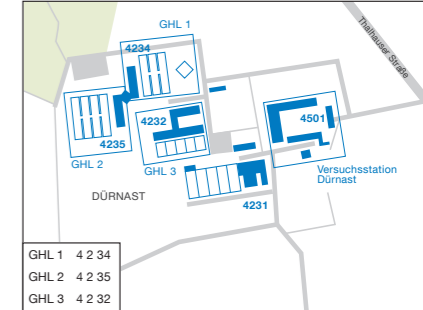

Wissenschafts- und Forschungscampus Weihenstephan

Übersichtsplan

Zeichenerklärung

	Infopoint Studentenwerk	4 2 16	B3
	Bibliothek	4 1 74	C4
	HSWT-Zentralbibliothek	4 2 20	B3
	TUM-Universitätsbibliothek, Teilbibliothek Weihenstephan		
	Essen und Trinken		
	StuCafé auf dem Weihenstephaner Berg	4 1 01	C4
	Gastronomie „Bräustüberl“	4 1 58	C4
	Mensa	4 2 16	B3
	StuCafé in der Mensa	4 2 16	B3
	Espresso-Bar in der Mensa	4 2 16	B3
	Gastronomie „fair geniessBar“	4 2 20	B3
	Cafeteria im Forstwissenschaftsgebäude	4 2 77	B3
	Gastronomie „Orangerie“	4 3 72	C3
	Kinderbetreuung		
	TUM-Betriebskinderhort	4 1 15	B4
	Kindervilla Dr. Gudula Wernecke-Rastetter	4 1 16	B4
	Kinderräume Weihenstephan	4 2 16	B3
	Krabbelstube Weihenstephan	4 2 39	C3
	TUM-Eltern-Kind-Zimmer	4 2 54	C3
	Haltestelle		
	ZOB		E4
	Bus zum Campus 637/638/639		E4
	Bus zum Flughafen 635		E4
	Stadt-/Regionalbusse 511 – 691		E4
	Bahnhof		E4
	S-Bahn S1 (Richtung München)		E4
	Züge (alle Richtungen)		E4
	Parkplatz		

Legende

- TUM – Technische Universität München
- HSWT – Hochschule Weihenstephan-Triesdorf
- LFL – Bayerische Landesanstalt für Landwirtschaft
- LWF – Bayerische Landesanstalt für Wald und Forstwirtschaft
- Fraunhofer-Institut für Verfahrenstechnik und Verpackung IVV
- Innovations- und Gründerzentrum Biotechnologie IZB
- Staatliche Fachschule für Blumenkunst
- Bayerische Staatsbrauerei Weihenstephan

Lageplan Dürnast

Technische Universität München **TUM**

HOCHSCHULE **WEIHENSTEPHAN-TRIESDORF**
UNIVERSITY OF APPLIED SCIENCES

Bayerische Landesanstalt für Landwirtschaft **LfL**

LWF Bayerische Landesanstalt für Wald und Forstwirtschaft

Fraunhofer IVV

IZB

Weihenstephan
ÄLTESTE BRAUEREI DER WELT