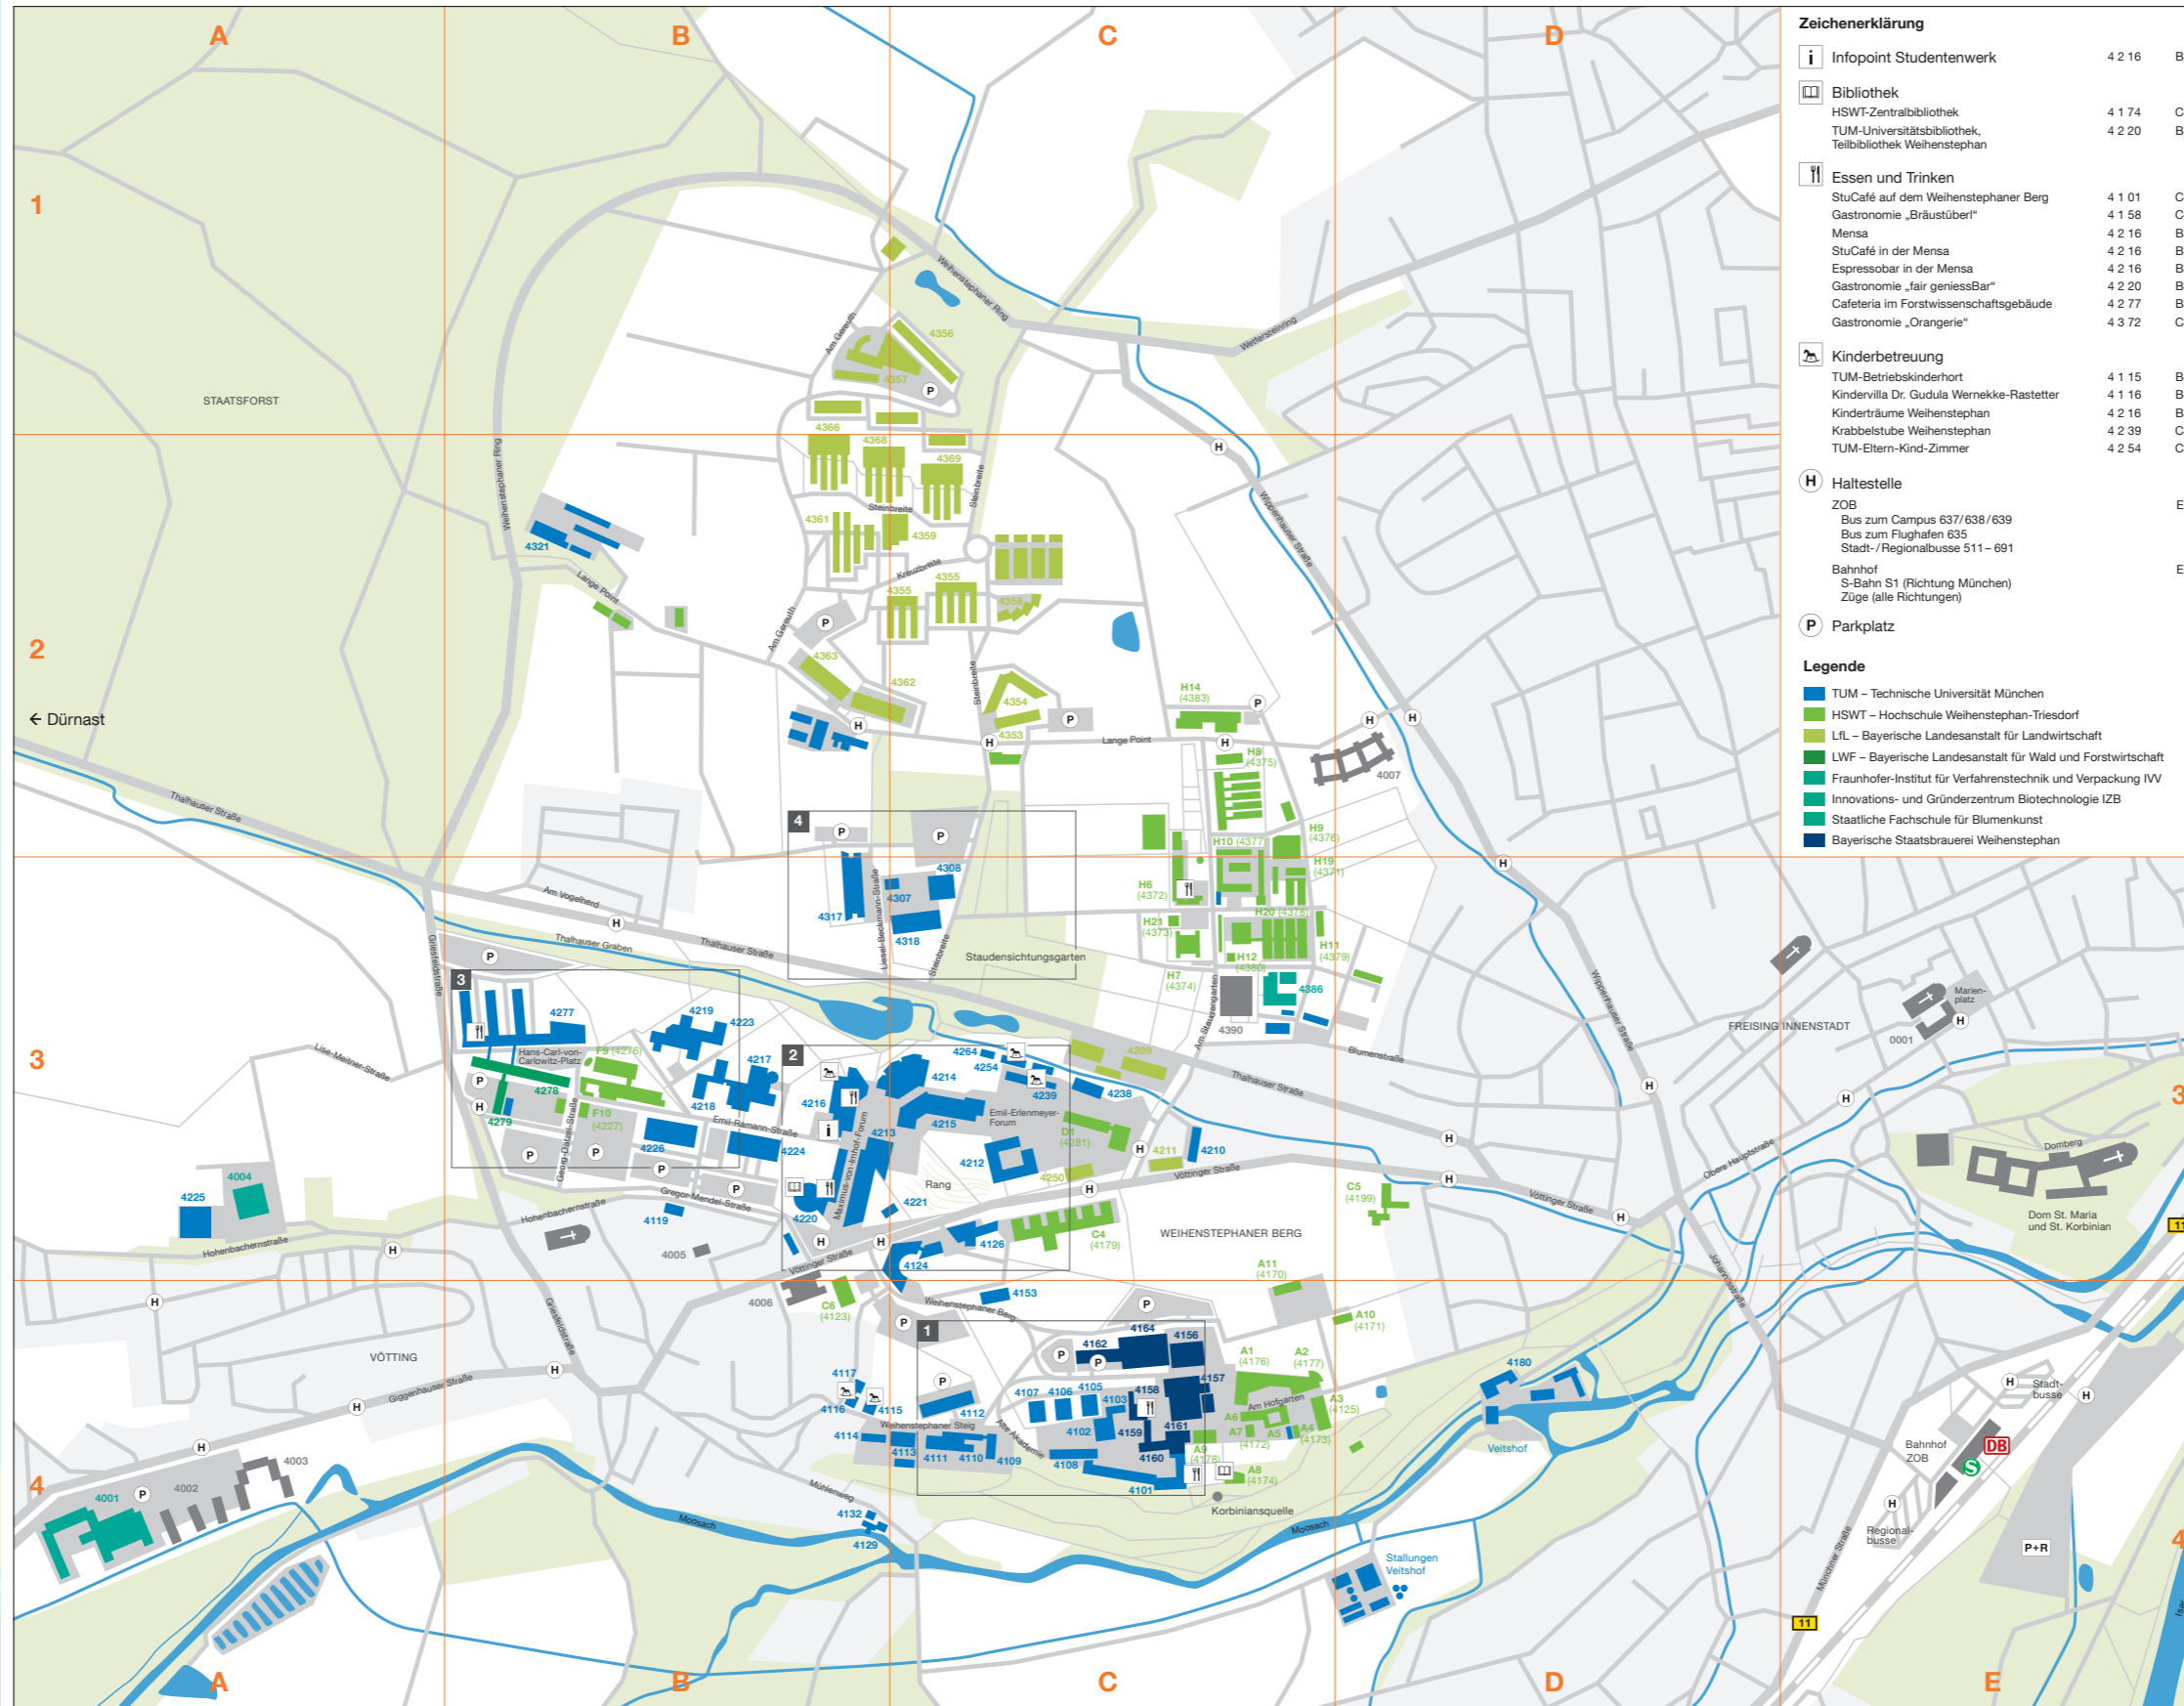

Wissenschafts- und Forschungscampus Weihenstephan

Übersichtsplan

Zeichenerklärung

	Infopoint Studentenwerk	4 2 16	B3
	Bibliothek	4 1 74	C4
	HSWT-Zentralbibliothek	4 2 20	B3
	TUM-Universitätsbibliothek, Teilbibliothek Weihenstephan		
	Essen und Trinken		
	StuCafé auf dem Weihenstephaner Berg	4 1 01	C4
	Gastronomie „Bräustüberl“	4 1 58	C4
	Mensa	4 2 16	B3
	StuCafé in der Mensa	4 2 16	B3
	Espresso-Bar in der Mensa	4 2 16	B3
	Gastronomie „fair geniessBar“	4 2 20	B3
	Cafeteria im Forstwissenschaftsgebäude	4 2 77	B3
	Gastronomie „Orangerie“	4 3 72	C3
	Kinderbetreuung		
	TUM-Betriebskinderhort	4 1 15	B4
	Kindervilla Dr. Gudula Wernecke-Rastetter	4 1 16	B4
	Kinderräume Weihenstephan	4 2 16	B3
	Krabbelstube Weihenstephan	4 2 39	C3
	TUM-Eltern-Kind-Zimmer	4 2 54	C3
	Haltestelle		
	ZOB		E4
	Bus zum Campus 637/638/639		E4
	Bus zum Flughafen 635		E4
	Stadt-/Regionalbusse 511 – 691		E4
	Bahnhof		E4
	S-Bahn S1 (Richtung München)		E4
	Züge (alle Richtungen)		E4
	Parkplatz		

Legende

- TUM – Technische Universität München
- HSWT – Hochschule Weihenstephan-Triesdorf
- LFL – Bayerische Landesanstalt für Landwirtschaft
- LWF – Bayerische Landesanstalt für Wald und Forstwirtschaft
- Fraunhofer-Institut für Verfahrenstechnik und Verpackung IVV
- Innovations- und Gründerzentrum Biotechnologie IZB
- Staatliche Fachschule für Blumenkunst
- Bayerische Staatsbrauerei Weihenstephan

Lageplan Dürnast

Technische Universität München **TUM**

HOCHSCHULE **WEIHENSTEPHAN-TRIESDORF**
UNIVERSITY OF APPLIED SCIENCES

Bayerische Landesanstalt für Landwirtschaft **LfL**

LWF Bayerische Landesanstalt für Wald und Forstwirtschaft

Fraunhofer IVV

IZB

Weihenstephan
ÄLTESTE BRAUEREI DER WELT