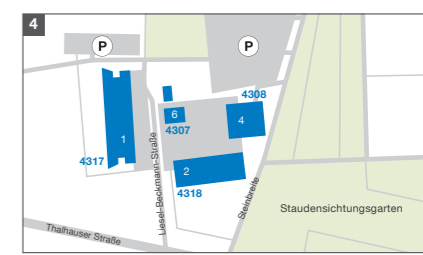

Wissenschafts- und Forschungscampus Weihenstephan

Übersichtsplan

Zeichenerklärung

	Infopoint Studentenwerk	4 2 16	B3
	Bibliothek	4 1 74	C4
	HSWT-Zentralbibliothek	4 2 20	B3
	TUM-Universitätsbibliothek, Teilbibliothek Weihenstephan		
	Essen und Trinken		
	StuCafé auf dem Weihenstephaner Berg	4 1 01	C4
	Gastronomie „Bräustüberl“	4 1 58	C4
	Mensa	4 2 16	B3
	StuCafé in der Mensa	4 2 16	B3
	Espresso-Bar in der Mensa	4 2 16	B3
	Gastronomie „fair geniessBar“	4 2 20	B3
	Cafeteria im Forstwissenschaftsgebäude	4 2 77	B3
	Gastronomie „Orangerie“	4 3 72	C3
	Kinderbetreuung		
	TUM-Betriebskinderhort	4 1 15	B4
	Kindervilla Dr. Gudula Wernecke-Rastetter	4 1 16	B4
	Kinderräume Weihenstephan	4 2 16	B3
	Krabbelstube Weihenstephan	4 2 39	C3
	TUM-Eltern-Kind-Zimmer	4 2 54	C3
	Haltestelle		
	ZOB		E4
	Bus zum Campus 637/638/639		E4
	Bus zum Flughafen 635		E4
	Stadt-/Regionalbusse 511 – 691		E4
	Bahnhof		E4
	S-Bahn S1 (Richtung München)		E4
	Züge (alle Richtungen)		E4
	Parkplatz		

Legende

- TUM – Technische Universität München
- HSWT – Hochschule Weihenstephan-Triesdorf
- LFL – Bayerische Landesanstalt für Landwirtschaft
- LWF – Bayerische Landesanstalt für Wald und Forstwirtschaft
- Fraunhofer-Institut für Verfahrenstechnik und Verpackung IVV
- Innovations- und Gründerzentrum Biotechnologie IZB
- Staatliche Fachschule für Blumenkunst
- Bayerische Staatsbrauerei Weihenstephan

Lageplan Dürnast

Technische Universität München **TUM**

HOCHSCHULE **WEIHENSTEPHAN-TRIESDORF**
UNIVERSITY OF APPLIED SCIENCES

Bayerische Landesanstalt für Landwirtschaft **LfL**

LWF Bayerische Landesanstalt für Wald und Forstwirtschaft