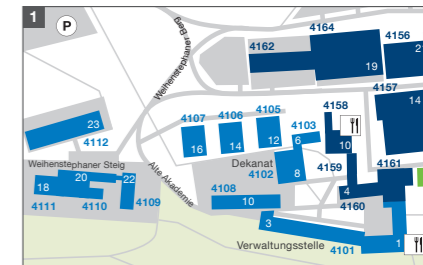

Wissenschafts- und Forschungscampus Weihenstephan

Übersichtsplan

Zeichenerklärung

	Infopoint Studentenwerk	4 2 16	B3
	Bibliothek	4 1 74	C4
	HSWT-Zentralbibliothek	4 2 20	B3
	TUM-Universitätsbibliothek, Teilbibliothek Weihenstephan		
	Essen und Trinken		
	StuCafé auf dem Weihenstephaner Berg	4 1 01	C4
	Gastronomie „Bräustüberl“	4 1 58	C4
	Mensa	4 2 16	B3
	StuCafé in der Mensa	4 2 16	B3
	Espresso-Bar in der Mensa	4 2 16	B3
	Gastronomie „fair geniessBar“	4 2 20	B3
	Cafeteria im Forstwissenschaftsgebäude	4 2 77	B3
	Gastronomie „Orangerie“	4 3 72	C3
	Kinderbetreuung		
	TUM-Betriebskinderhort	4 1 15	B4
	Kindervilla Dr. Gudula Wernecke-Rastetter	4 1 16	B4
	Kinderräume Weihenstephan	4 2 16	B3
	Krabbelstube Weihenstephan	4 2 39	C3
	TUM-Eltern-Kind-Zimmer	4 2 54	C3
	Haltestelle		
	ZOB		E4
	Bus zum Campus 637/638/639		E4
	Bus zum Flughafen 635		E4
	Stadt-/Regionalbusse 511 – 691		E4
	Bahnhof		E4
	S-Bahn S1 (Richtung München)		E4
	Züge (alle Richtungen)		E4
	Parkplatz		

Legende

- TUM – Technische Universität München
- HSWT – Hochschule Weihenstephan-Triesdorf
- LFL – Bayerische Landesanstalt für Landwirtschaft
- LWF – Bayerische Landesanstalt für Wald und Forstwirtschaft
- Fraunhofer-Institut für Verfahrenstechnik und Verpackung IVV
- Innovations- und Gründerzentrum Biotechnologie IZB
- Staatliche Fachschule für Blumenkunst
- Bayerische Staatsbrauerei Weihenstephan

Lageplan Dürnast

Technische Universität München **TUM**

HOCHSCHULE **WEIHENSTEPHAN-TRIESDORF**
UNIVERSITY OF APPLIED SCIENCES

Bayerische Landesanstalt für Landwirtschaft **LfL**

LWF Bayerische Landesanstalt für Wald und Forstwirtschaft

Fraunhofer IVV

IZB

Weihenstephan
ÄLTESTE BRAUEREI DER WELT